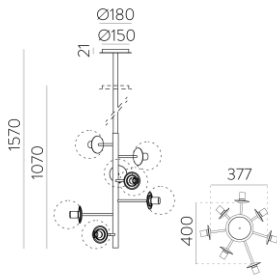

TIPO	TYPE	TYPE
Colgante	Pendant lamp	Suspension
ACABADO	FINISH	FINITION
Negro Mate Liso	Matte Black	Noir Mat
MATERIAL	MATERIAL	MATIÈRE
Aluminio/Vidrio/Acero	Aluminium/Glass/Steel	Aluminium/Verre/Acier
DETALLES	DETAILS	DÉTAILS

MEDIDAS / MEASURES

	Length (mm)	Width (mm)	Height (mm)		Gross (Kg)	Net (Kg)
Box 1	690	510	410	Weight 1	4,84	3,90
Box 2	0	0	0	Weight 2	0,00	0,00